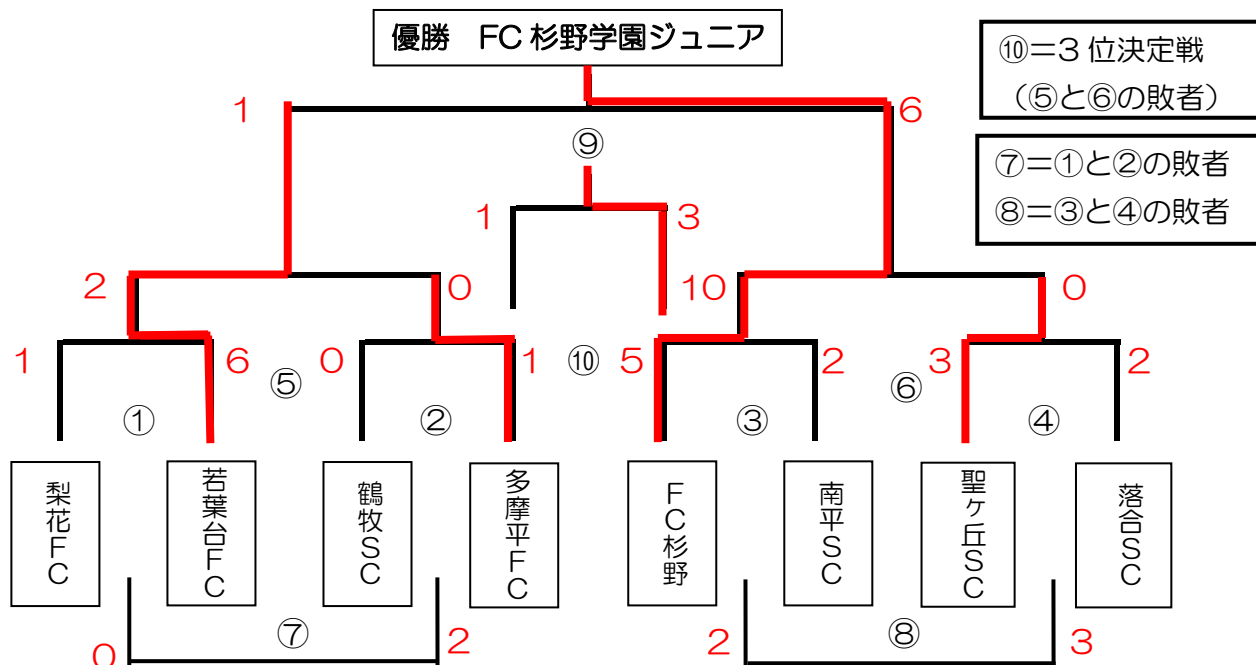

【Gブロック】	聖ヶ丘 SC	南山 EFC	火の鳥	勝点	得点	失点	得失点差	順位
聖ヶ丘 SC		5-2	5-0	6	10	2	8	1
南山 EFC	2-5		3-3	1	5	8	-3	2
火の鳥	0-5	3-3		1	3	8	-5	3

【Hブロック】	落合 SC	長峰 FC	ARTE 豊田	勝点	得点	失点	得失点差	順位
落合 SC		9-0	2-0	6	11	0	11	1
長峰 FC	0-9		2-6	0	2	15	-13	3
ARTE 豊田	0-2	6-2		3	6	4	2	2

◇メンバーチェックは行いません。開始 10 分前にスパイク、すねあて、爪のチェックを行います。

◇各チーム模範となるモラルある行動を心掛けて下さい。選手のフェアプレー指導もお願いします。

JA東京みなみカップ 順位トーナメント 12月8日(日)

会 場 : 多摩市立陸上競技場 (決勝トーナメント会場)

【タイムスケジュール】

時 間	(A)	主審	予備審	(B)	主審	予備審
10:00~10:35	① 梨花FC — 若葉台FC	③	③	② 鶴牧SC — 多摩平FC	④	④
10:45~11:20	③ FC杉野 — 南平SC	①	①	④ 聖ヶ丘SC — 落合SC	②	②
※PKがあった場合終わった時点から20分後にスタート						
11:40~12:15	⑤ 若葉台FC — 多摩平FC	本部	本部	⑥ FC杉野 — 聖ヶ丘SC	本部	本部
12:25~13:00	⑦ 梨花FC — 鶴牧SC	⑤	⑤	⑧ 南平SC — 落合SC	⑥	⑥
13:10~13:40	⑨ 若葉台FC — FC杉野	本部	本部	⑩ 多摩平FC — 聖ヶ丘SC	本部	本部
14:00~	閉 会 式					